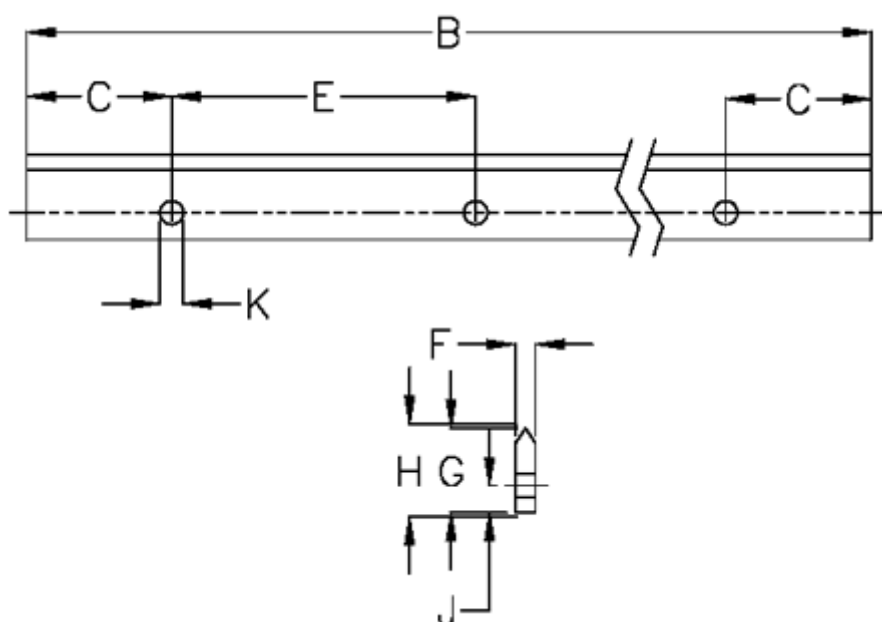

Varenummer: 05712742336
Beskrivelse: Hepco GV3 profilskinne M E L2336 P3
med forsænkede huller

Mål

B	= 2336	K	= 7xM6
C	= 43.0	Præcisionstype	= P3
E	= 90	vægt kg/1000	= 1.20
F	= 6.42		
For leje	= J34		
G	= 25.0		
H	= 26.00		
J	= 8.2		